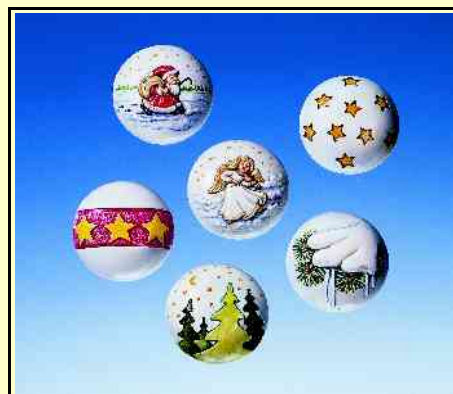

Gnomi

Misure singoli pezzi: ca. 8,5 x 5 cm

81513	Gnomi 4 soggetti	1 stampo	Euro 7,40
-------	------------------	----------	-----------

Semi sfere motivi natalizi

Misura: diam. 5,7 cm

81718	Semi sfere 6 soggetti	1 stampo	Euro 7,40
-------	-----------------------	----------	-----------