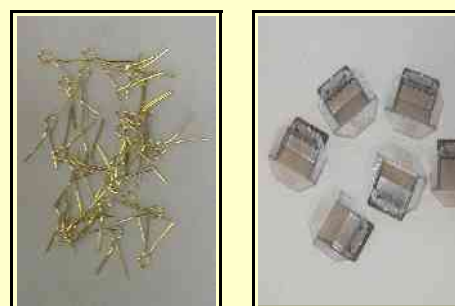

Appendini da inserire nel bassorilievo

Appendini in PVC molto robusti da inserire nei bassorilievi. Resistenti ai solventi, con pratici dentini per poter appendere il rilievo nella posizione desiderata.

56651	Appendini per rilievi PVC 25 x 20mm	6 pezzi	Euro 2,20
56652	Appendini per rilievi PVC 25 x 20mm	100 pezzi	Euro 27,80
56663	Appendini per rilievi metallo	10 pezzi	Euro 0,80
56664	Appendini per rilievi metallo	100 pezzi	Euro 4,20