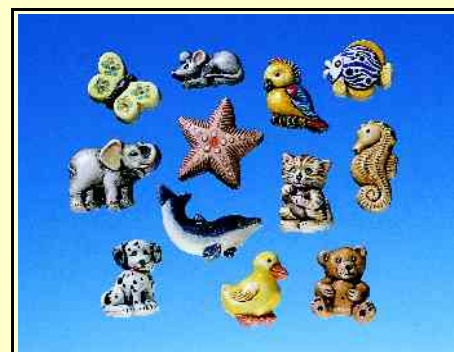

Tagliere portachiavi

Misura: 20,5 x 14,5 cm

81570	Tagliere portachiavi	1 stampo	Euro 7,40
-------	----------------------	----------	-----------

Oggetti decorativi

Delfino, stella marina, pesce, cavalluccio marino, anatra, farfalla, pappagallo, topolino, elefante, cane, gatto, orsetto

Misure singoli pezzi: da 3 a 4,5 cm

81548	Oggetti decorativi 12 soggetti	1 stampo	Euro 7,40
-------	--------------------------------	----------	-----------

Oggetti decorativi

Ciliegia, fragola, limone, uva, pera, fiore, stella alpina, mela, foglia, genziana, quadrifoglio, girasole