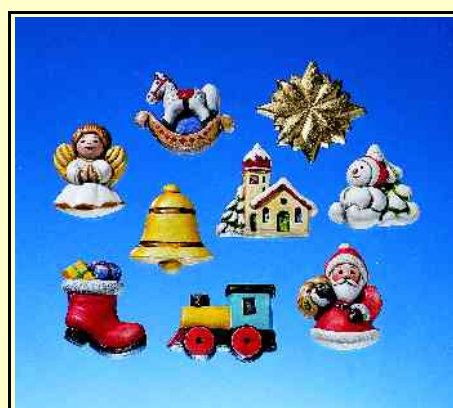

Misure singoli pezzi: da 4,5 a 5,5 cm

81732	Oggetti decorativi natalizi 8 soggetti	1 stampo	Euro 7,40
-------	--	----------	-----------

Oggetti decorativi natalizi

Babbo Natale, chiesa, angelo, campana, stivale, cavallino, locomotiva, stella, pino con pupazzo

Misure singoli pezzi: da 3,5 a 4,5 cm

81726	Oggetti decorativi natalizi 9 soggetti	1 stampo	Euro 7,40
-------	--	----------	-----------

Angelo grande

Misura: 18,5x 10,5 cm

81715	Angelo grande	1 stampo	Euro 7,40
-------	---------------	----------	-----------