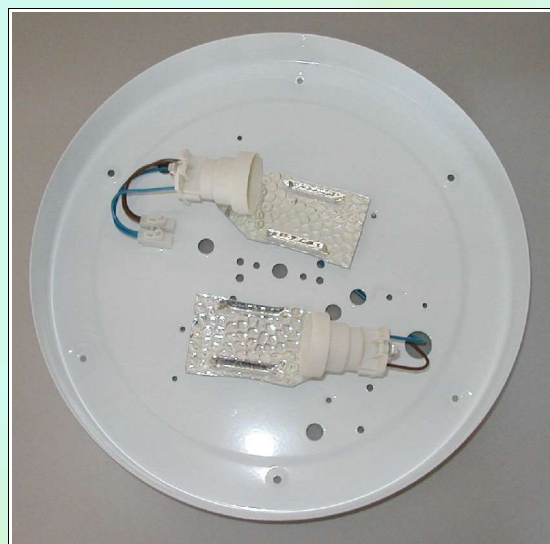

Complementi per l'arredamento

Come al solito la nostra ricerca di prodotti sempre nuovi ed adattabili a molteplici tecniche di lavorazione (es. decoupage / colourplast / pasta di contorno a freddo+colori ecc.) ci ha portato a scegliere per Voi una serie di accessori che vi permetteranno di realizzare splendide lampade personalizzate per il vostro arredamento su misura..... Buon lavoro

Esempio di plafoniera art 1610+acidato con vetro decorato con COLOURPLAST

SERIE PLAFONIERE/ APPLIQUE CON VETRO ACIDATO

MONTATURA PER PLAFONIERA

Questo moderno sistema di fissaggio E' composto da una struttura in lamiera verniciata completa di portalampadine (1 o 2 a seconda del diametro) e di raccordi di fissaggio in ottone lucido. Per questo genere di montatura sono anche disponibili gli eleganti vetri acidati che servono a non fare vedere l'impianto elettrico. La decorazione andrà effettuata sull'anello in vetro trasparente

Art. Nr.	Descrizione	nr. Portalamp.
1610	Plafoniera ø 23 cm	1
1610.10	Vetro acidato per 1610	
1610.11	Vetro trasparente 4 mm Ø 34 cm	
1610.90	Plafoniera Ø 34 cm KIT COMPLETO	
1611	Plafoniera ø 28 cm	2
1611.10	Vetro acidato per 1611	
1611.11	Vetro trasparente 4 mm Ø 44 cm	
1611.90	Plafoniera Ø 44 cm KIT COMPLETO