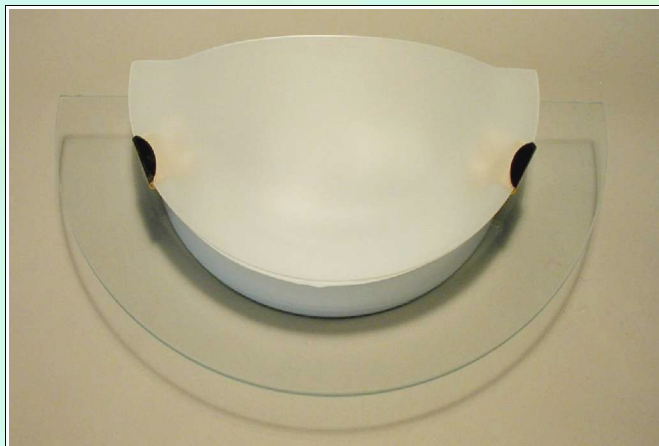

- 1613 Applique ø 23 cm
- 1613.10 Vetro acidato per 1613
- 01613.11 Vetro trasparente 4 mm Ø 34 cm
- 1613.90 Applique diam. 34 cm KIT COMPLETO

Applique decorata con gemme di vetro art. 26001..... incollate con colla per pietre art. 2200.50

SERIE APPLIQUE A MURO VETRI CURVI

Pratiche ed eleganti montature, vengono fissate perpendicolari al muro tramite dei fischer. Sono dotate di 1 portalampadina e servono ad accogliere lampade a muro tonde.

art. Nr. Descrizione

- 01616,10 Vetro curvo trasparente 240x280mm
- 01616,11 Vetro curvo sabbato 240x280mm
- 01616,90 kit applique vetro trasp. 240x280mm
- 01616,91 kit applique vet.sabbato 240x280mm

- 01617,10 Vetro curvo trasparente 310x280mm
- 01617,11 Vetro curvo sabbato 310x280mm
- 01617,90 kit applique vetro trasp. 310x280mm
- 01617,91 kit applique vet.sabbato 310x280mm