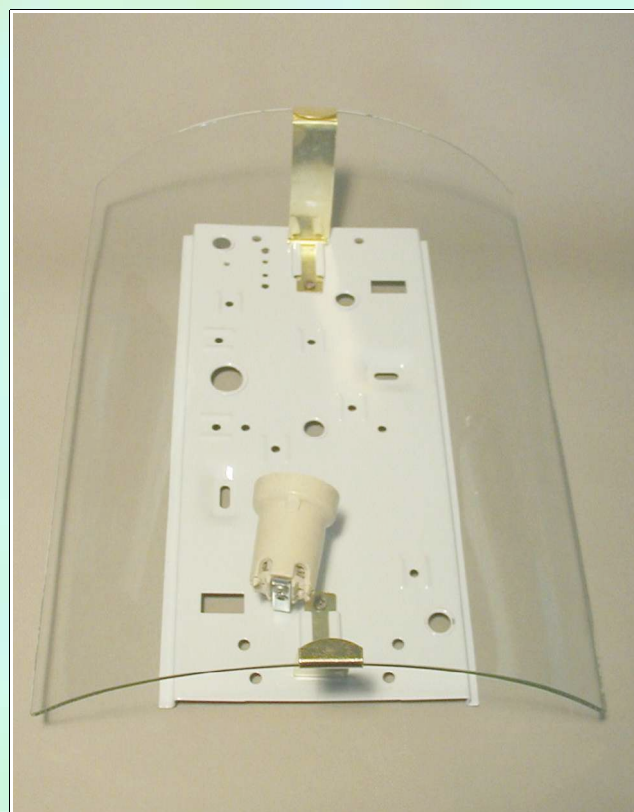

Esempio di plafoniera art 1610+acidato con vetro decorato con COLOURPLAST

SERIE PLAFONIERE/ APPLIQUE CON VETRO ACIDATO

MONTATURA PER PLAFONIERA

Questo moderno sistema di fissaggio E' composto da una struttura in lamiera verniciata completa di portalampadine (1 o 2 a seconda del diametro) e di raccordi di fissaggio in ottone lucido. Per questo genere di montatura sono anche disponibili gli eleganti vetri acidati che servono a non fare vedere l'impianto elettrico. La decorazione andrà effettuata sull'anello in vetro trasparente

- 1613 Applique ø 23 cm
- 1613.10 Vetro acidato per 1613
- 01613.11 Vetro trasparente 4 mm Ø 34 cm
- 1613.90 Applique diam. 34 cm KIT COMPLETO

Applique decorata con gemme di vetro art. 26001..... incollate con colla per pietre art. 2200.50

SERIE APPLIQUE A MURO VETRI CURVI

Pratiche ed eleganti montature, vengono fissate perpendicolari al muro tramite dei fischer. Sono dotate di 1 portalampadina e servono ad accogliere lampade a muro tonde.

realizzazione con vetro sabbato e colourplast

montatura art 01610 con vetro trasparente

MONTATURA APPLIQUE ALOGENA

E' questo probabilmente il modello più richiesto, visto le tendenze di mercato; realizzato in lamiera smaltata nero, permette di essere abbinato sia a formelle in vetro in modelli classici sia per arredamenti decisamente moderni. La montatura include oltre alle viti di fissaggio, un vetrino di protezione per la lampadina alogena. (quest'ultima non fornita nella confezione)